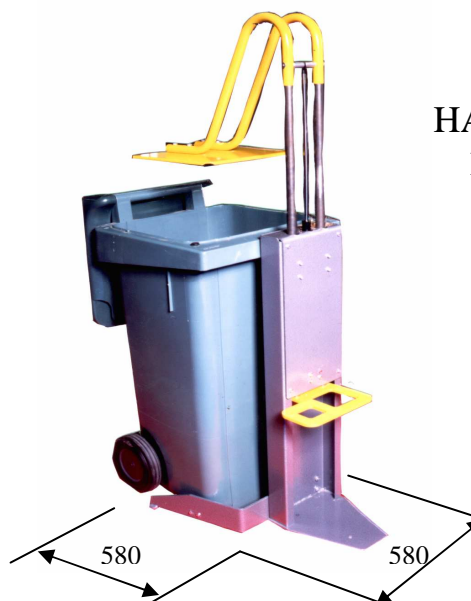

PERSO COMPACT

COMPACTEUR A DECHETS MECANIQUE

Pour conteneur 120 litres

Caractéristiques techniques :

- ◆ Pression de compactage exercée par le pied de l'opérateur.
- ◆ Remontée du presseur automatique.
- ◆ Multiples possibilités de réglages pour droitiers ou gauchers.
- ◆ Pour conteneurs de :

120 L ou 240 L
- ◆ Dimensions
580 x 580 x 1525

Force exercée par la masse de la personne avec remontée automatique du presseur

Conformité CE :

- ◆ Les machines ECP GROUP sont conçues dimensionnellement pour être conformes à la législation du travail et aux normes CE.

HAUTEUR :
1525mm